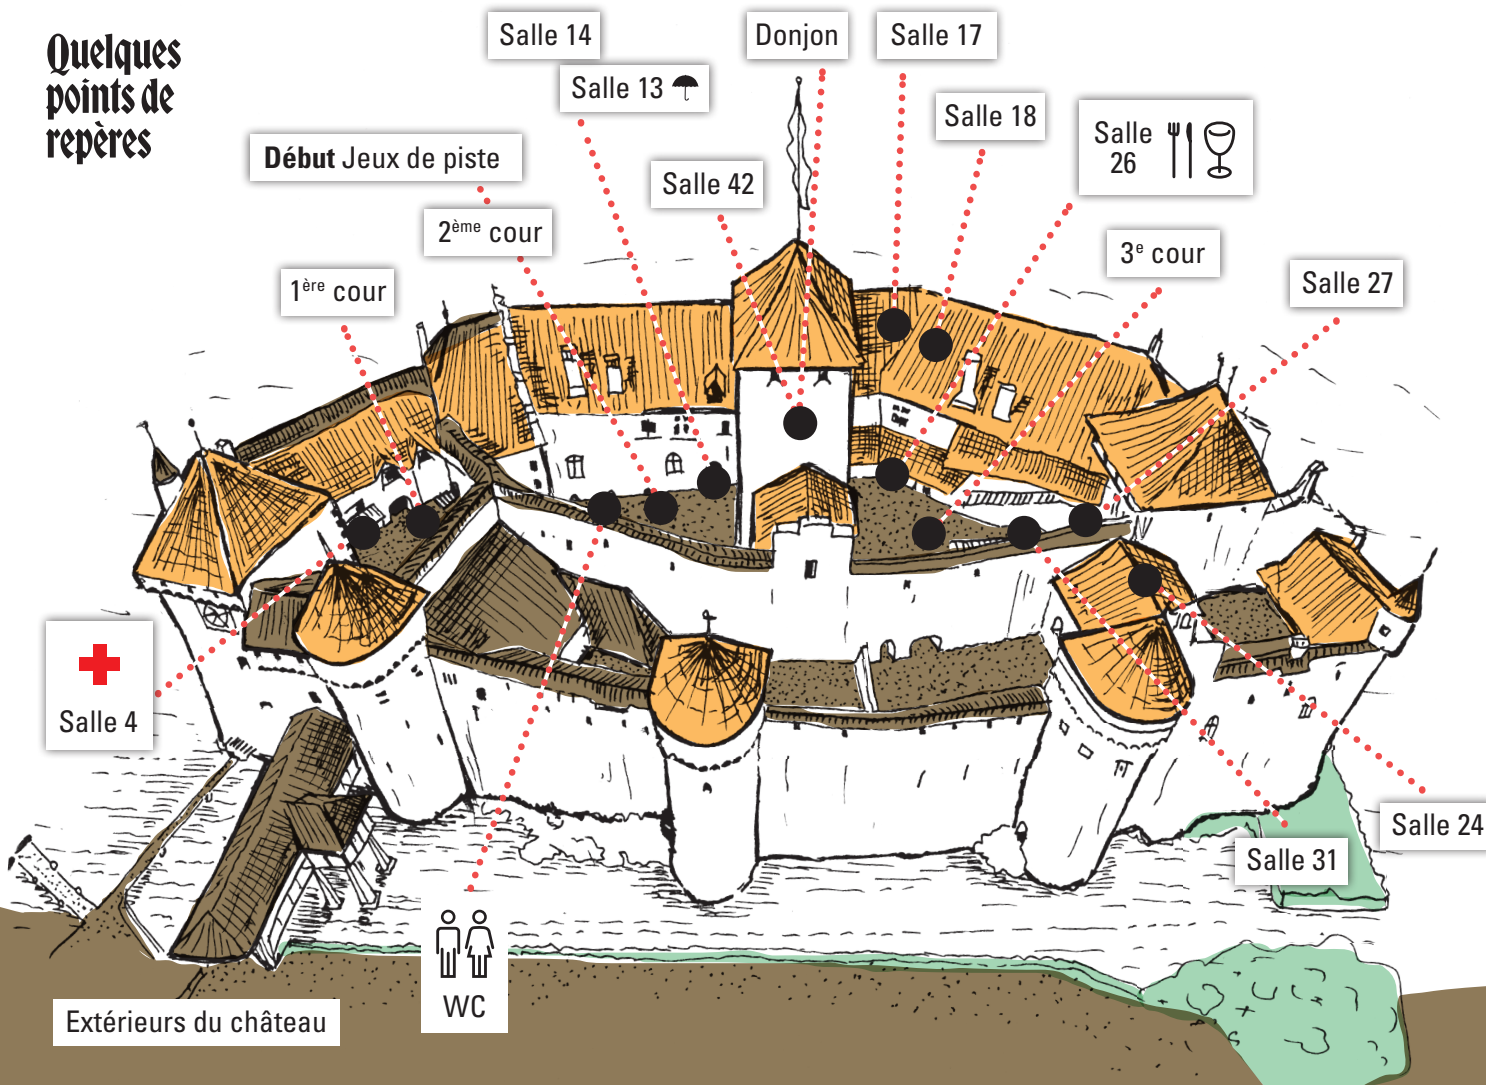

Planning

Salle	17h00	17h15	17h30	17h45	18h00	18h15	18h30	18h45	19h00	19h15	19h30	19h45	20h00	20h15	20h30	20h45	21h00	21h15	21h30	21h45	22h00	22h15	22h30	22h45	23h00
Salle 13	Rétrogaming & espace d'exposition																								
Salle 14	Initiation aux jeux de rôle																								
Salle 18	Espace jeux de société & Podcast «On Joue-Tu ?»																								
Salle 17	Workshop Quand la pluie sonne comme du bacon : les secrets du design sonore				Workshop Concept Art et Fantasy : infuser le réel dans les designs de fiction				Workshop Quand la pluie sonne comme du bacon : les secrets du design sonore				Workshop Concept Art et Fantasy : infuser le réel dans les designs de fiction												
Salle 24	Conférence Les dragons dans la littérature de fantasy								Play-Conférence Explorons la fantasy en jeu vidéo !				Play-Conférence Explorons la fantasy en jeu vidéo !												
Salle 27	Séance de dédicaces avec des auteur·rice·s				Table ronde Explorer le Passé par la Fantasy				Speed-discussion avec les pros de l'imaginaire				Speed-discussion avec les pros de l'imaginaire												
Salle 31	Workshop Peinture sur figurine				Workshop Peinture sur figurine				Concert Tales of Fantasy				Workshop Peinture sur figurine				Concert Tales of Fantasy								
Salle 31	Découverte des wargames												Découverte des wargames												
4e cour ou Loggia (si pluie)	Initiation au combat pour adulte								Initiation au combat pour adulte								Initiation au combat pour adulte								
Salle 26	Petite restauration médiévale																								

Quelques points de repères